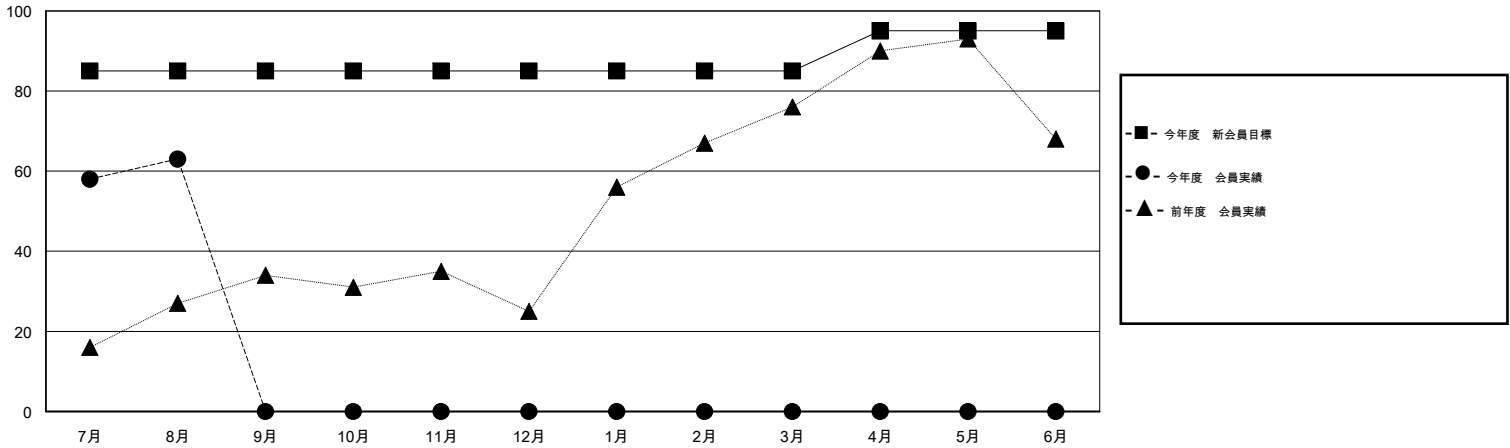

MONTHLY MEMBERSHIP PROGRESS REPORT

District 337 E

Results as of: 8/31/2014

GMT: Chikao Suzuki

地域 JAPAN

GMT会則地域 5-Jap

クラブ					名				
結果: 2014-2015					結果: 2014-2015				
四半期	新クラブ目標	実際の新クラブ	実際の解散クラブ	実際の純増/純減	四半期	新会員目標	実際の追加登録会員数	実際の退会者	実際の純増/純減
7月/8月/9月	2	1	0	1	7月/8月/9月	85	92	29	63
10月/11月/12月	0	0	0	0	10月/11月/12月	0	0	0	0
1月/2月/3月	0	0	0	0	1月/2月/3月	0	0	0	0
4月/5月/6月	1	0	0	0	4月/5月/6月	10	0	0	0

新クラブ目標及び実績累計

会員目標及び実績累計

解散クラブ: 0	22 CLUBS OF 59 一名以上の新会員を登録	男女別
		男性 1,439 (86.22%)
		女性 230 (13.78%)
退会者	健康診断データはこちら	家族会員 183
物故会員 3		世帯主 80
クラブ解散 0		世帯主以外 103
その他 26		
合計 29		