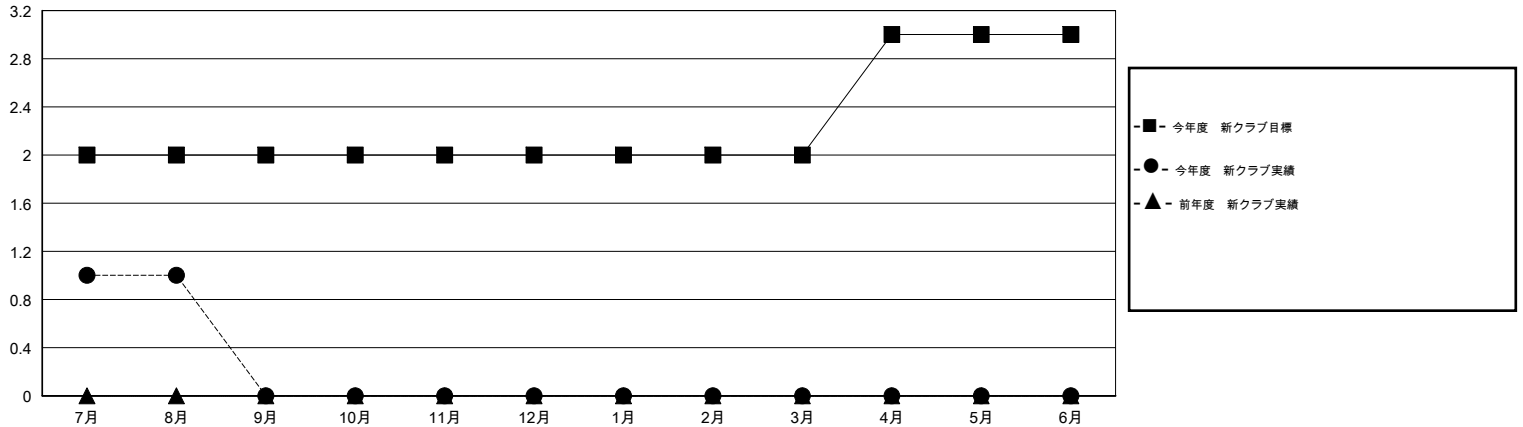

MONTHLY MEMBERSHIP PROGRESS REPORT

District 337 E

Results as of: 8/31/2014

GMT: Chikao Suzuki

地域 JAPAN

GMT会則地域 5-Jap

クラブ					名				
結果: 2014-2015					結果: 2014-2015				
四半期	新クラブ目標	実際の新クラブ	実際の解散クラブ	実際の純増/純減	四半期	新会員目標	実際の追加登録会員数	実際の退会者	実際の純増/純減
7月/8月/9月	2	1	0	1	7月/8月/9月	85	92	29	63
10月/11月/12月	0	0	0	0	10月/11月/12月	0	0	0	0
1月/2月/3月	0	0	0	0	1月/2月/3月	0	0	0	0
4月/5月/6月	1	0	0	0	4月/5月/6月	10	0	0	0

新クラブ目標及び実績累計